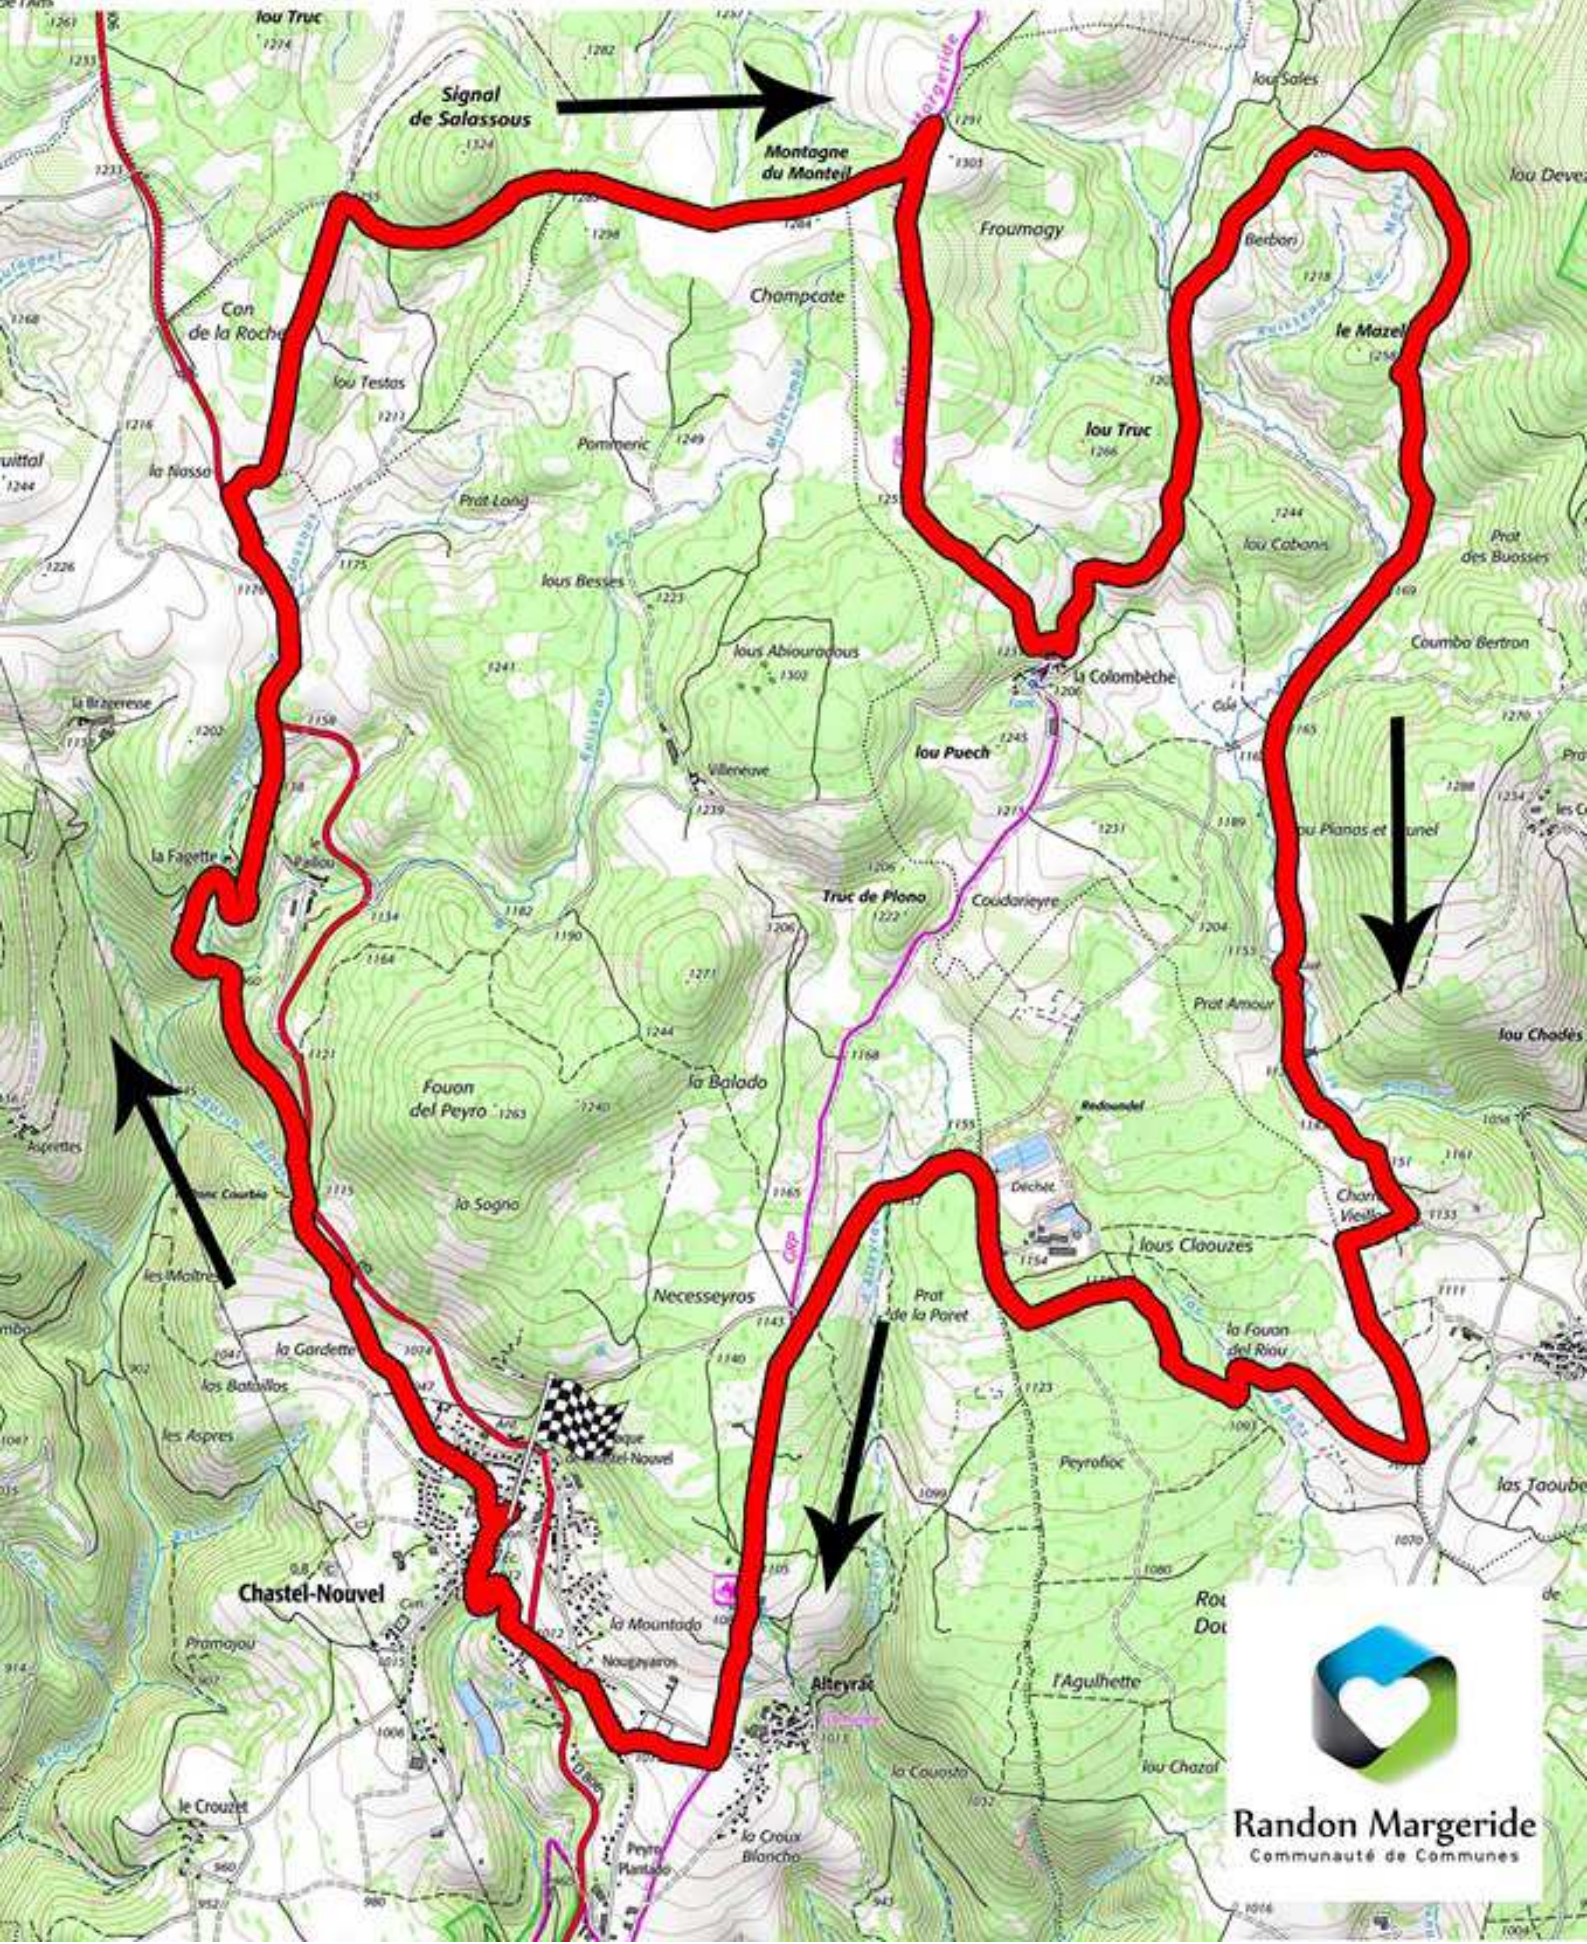

# Espace VTT Randon-Margeride

Circuit n°8 / Le Chastel-Nouvel ~ La Colombèche

24.5 kms    480 m ↑    480 m ↓    1285 m    1005 m    1158 m

Randon Margeride  
Communauté de Communes