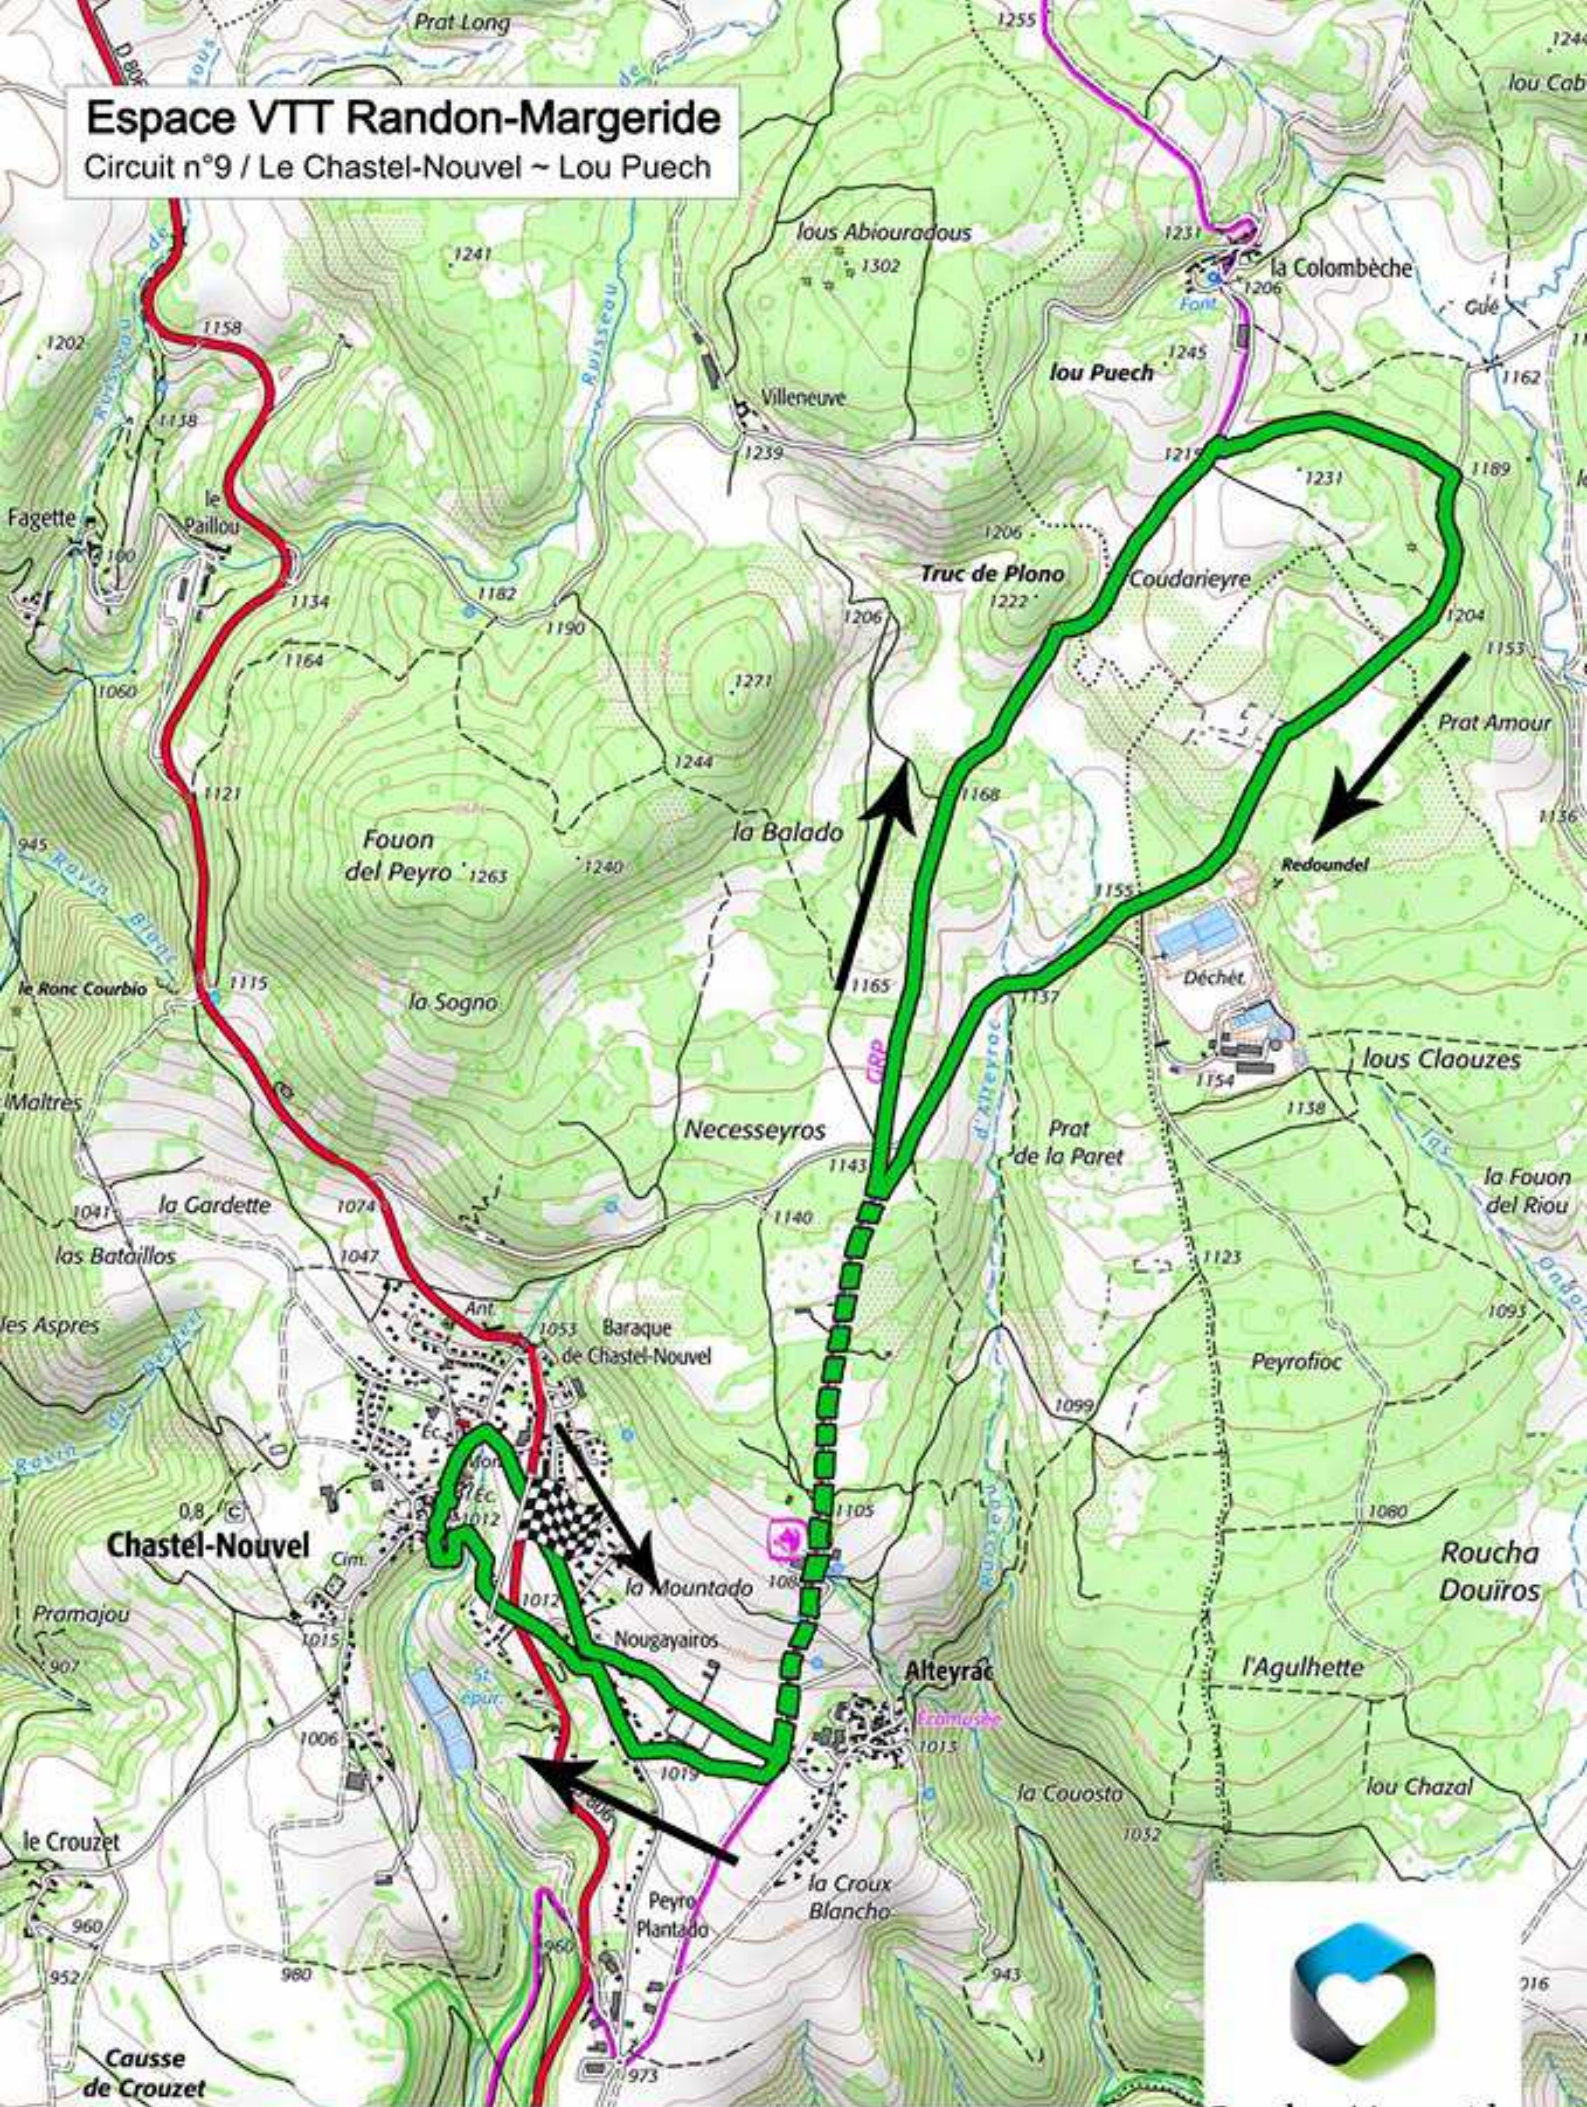

Espace VTT Randon-Margeride

Circuit n°9 / Le Chastel-Nouvel ~ Lou Puech

Randon Margeride
Communauté de Communes