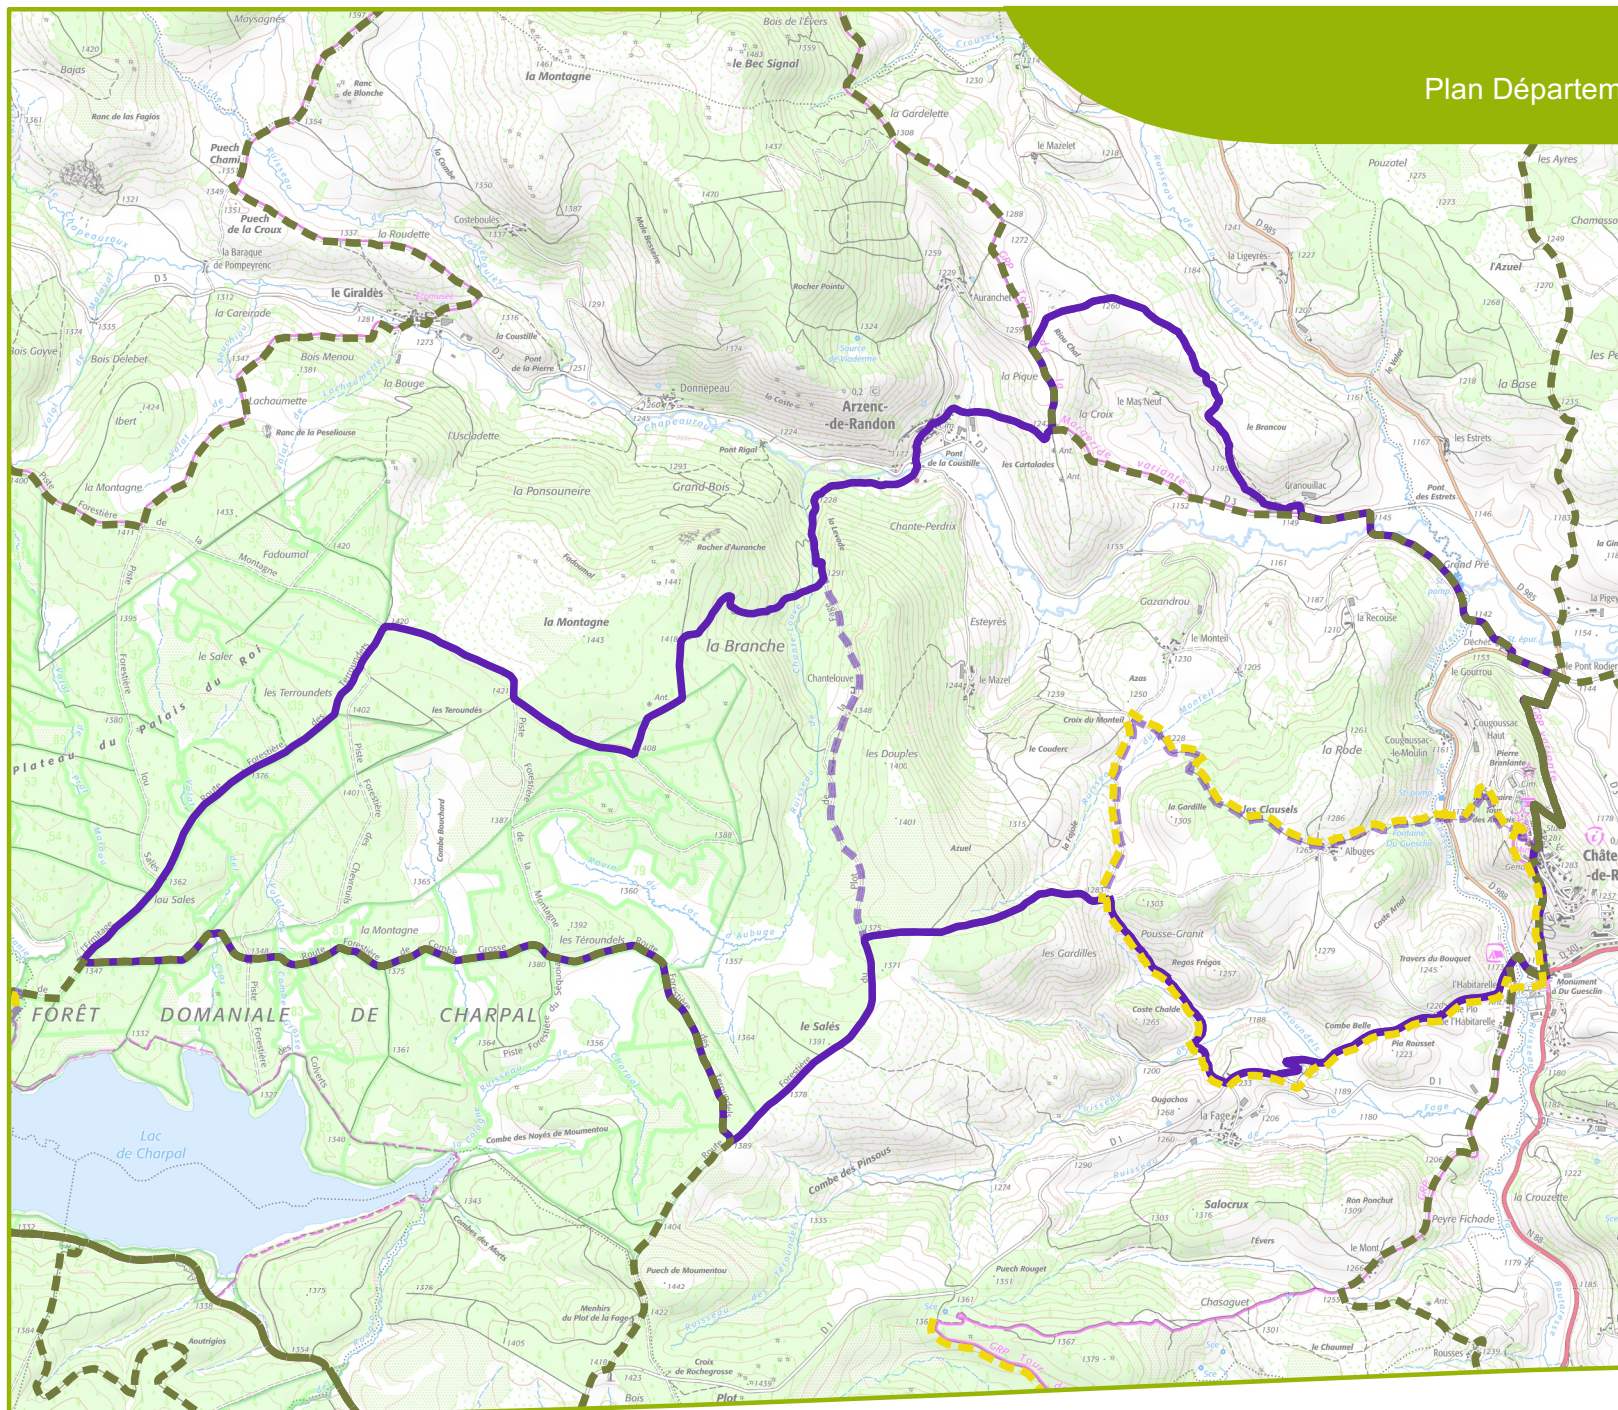

ESI N°1401 : DE CHATEAUNEUF AU LAC DE CHARPAL – TRAIL N°3

Activité : Trail

Distance : 27.01 km

Dénivelé : 720 m

Structure gestionnaire :
CC RANDON MARGERIDE

Inscrit au PDES : NON

Publié sur Rando Lozère :

Numéro GAG2 :

Itinéraires

— Trail principal

- - - Autres trails

- - - PR

- - - VTT

0 1,070401 2,140802 km