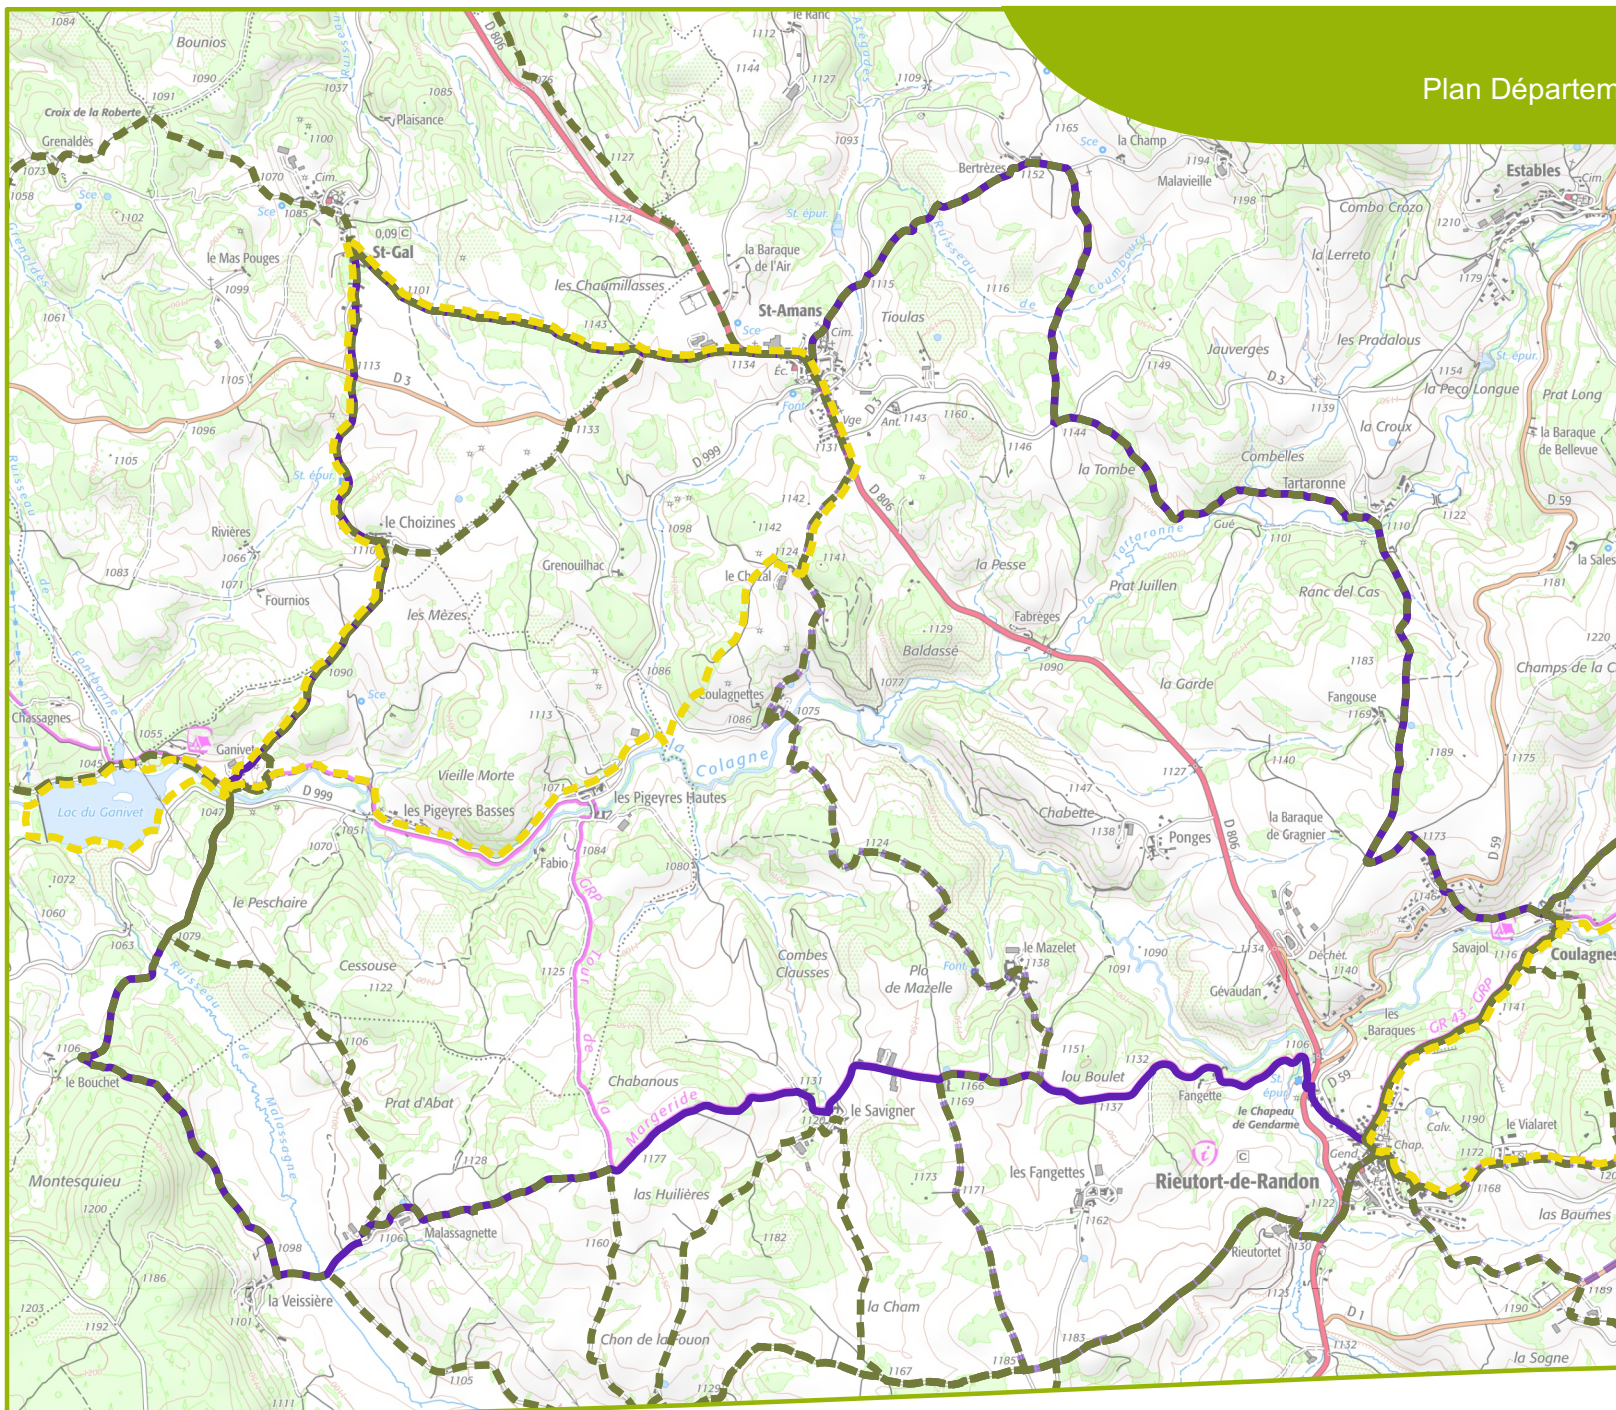

ESI N°1408 : DIRECTION LA LAC DE GANIVET – TRAIL N°23

Activité : Trail

Distance : 20.99 km

Dénivelé : 505 m

Structure gestionnaire :
CC RANDON MARGERIDE

Inscrit au PDESI : NON

Publié sur Rando Lozère :

Numéro GAG2 :

Itinéraires

— Trail principal

— Autres trails

— PR

— VTT

0 0,778396 1,556792 km

CD48 DAJCL/DACSIT/SIG - Sources: CD48/IGN20