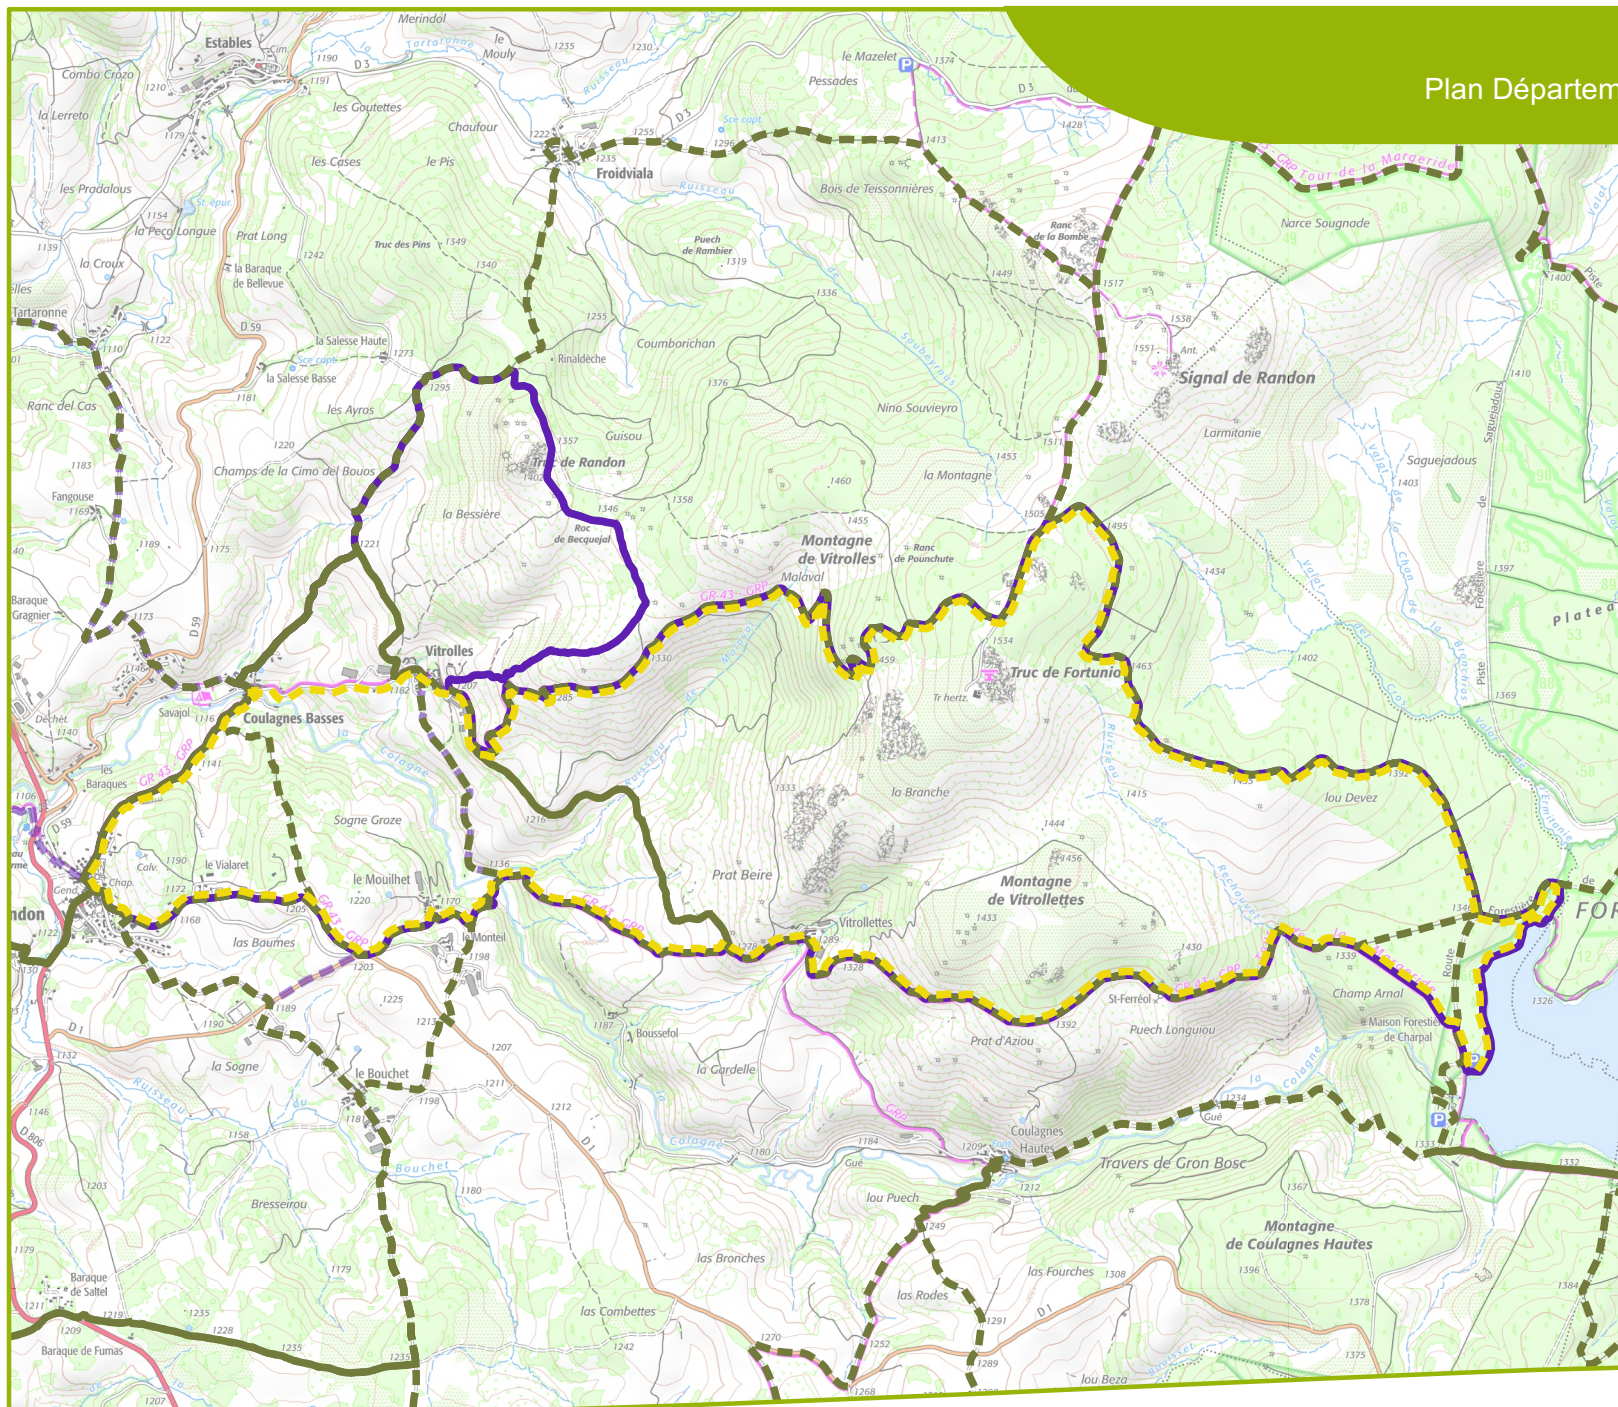

ESI N°1409 : DE RIEUTORT A CHARPAL – TRAIL N°24

Activité : Trail

Distance : 25.17 km

Dénivelé : 785 m

Structure gestionnaire :
CC RANDON MARGERIDE

Inscrit au PDESI : NON

Publié sur Rando Lozère :

Numéro GAG2 :

Itinéraires

— Trail principal

— Autres trails

— PR

— VTT

0

0,903106

1,806213 km

CD48 DAJCL/DACS/ISIG - Sources: CD48/IGN20